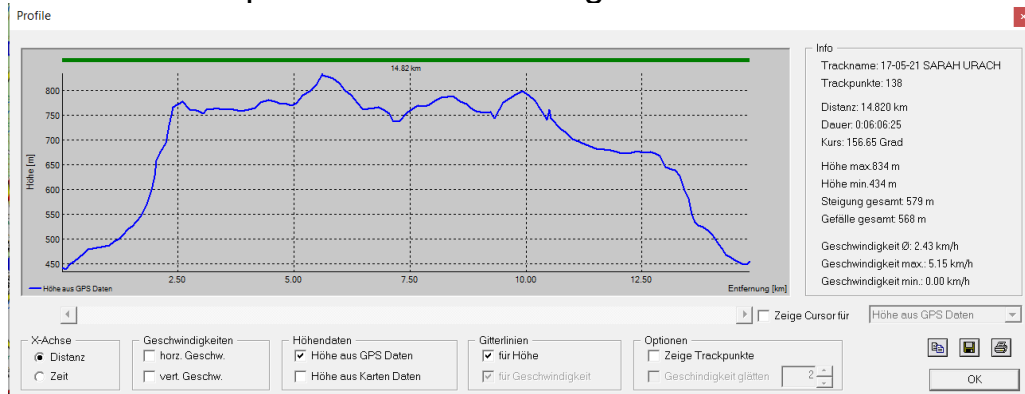

# Höhenprofile vom 21. Mai 2017 Wanderung mit Sarah bei Urach ab Glems

## Kompass-Höhenprofil über Entfernung

iprofil - Track\_17-05-21 Sarah Urach

## WR 50-Höhenprofil über Entfernung

## WR 50-Höhenprofil über Zeit