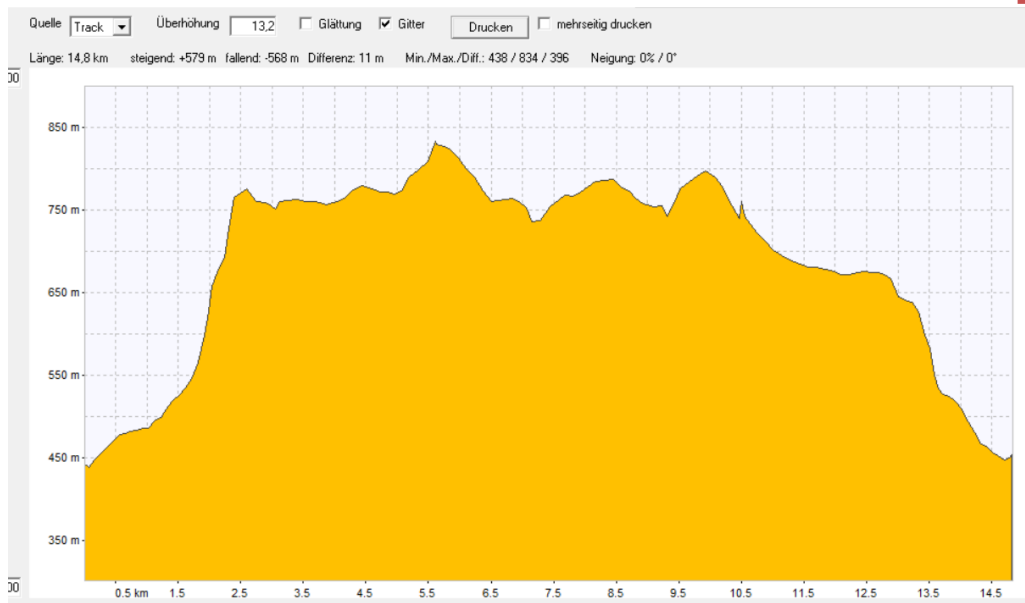

# Höhenprofile vom 21. Mai 2017 Wanderung mit Sarah bei Urach ab Glems

## Kompass-Höhenprofil über Entfernung

iprofil - Track\_17-05-21 Sarah Urach

## WR 50-Höhenprofil über Entfernung

## WR 50-Höhenprofil über Zeit